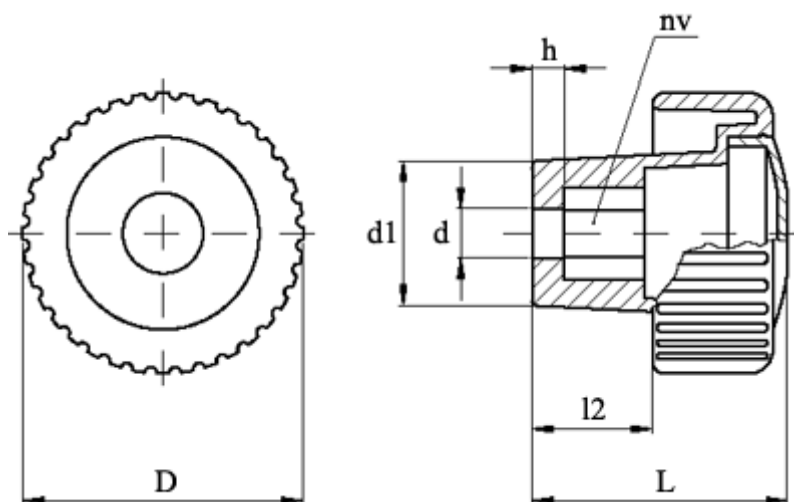

Varenummer: 23021387129
Beskrivelse: E+G Håndgreb med dækplade
MCT.35 EH-5 C9, Sort dækkappe

Mål

D = 35
d = 5
d1 = 18.0
h = 4
L = 32
l2 = 15
NV = 8